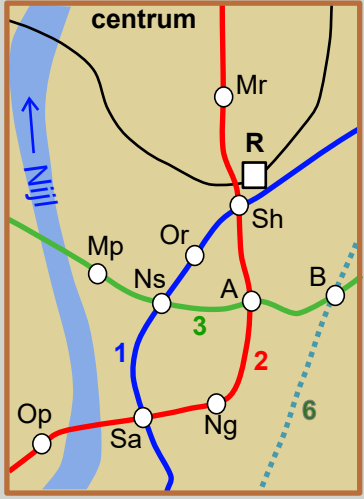

# Cairo

- A Attaba
- B Bab El-Shaariya
- Mp Maspero
- Mr Masarra
- Ng M. Naguib
- Ns Nasser
- Op Opera
- Or Orabi
- R Cairo Ramses**
- Sa El-Sadat
- Sh El-Shohadaa

○ 10th of Ramadan  
C City Center

metro	bestaand
metro	in aanleg
metro	gepland
metro	
monorail *	
Capital Train *	
spoorlijnen	
HSL	

\* De 'lijnummers' C, E en W zijn geen officiële aanduidingen